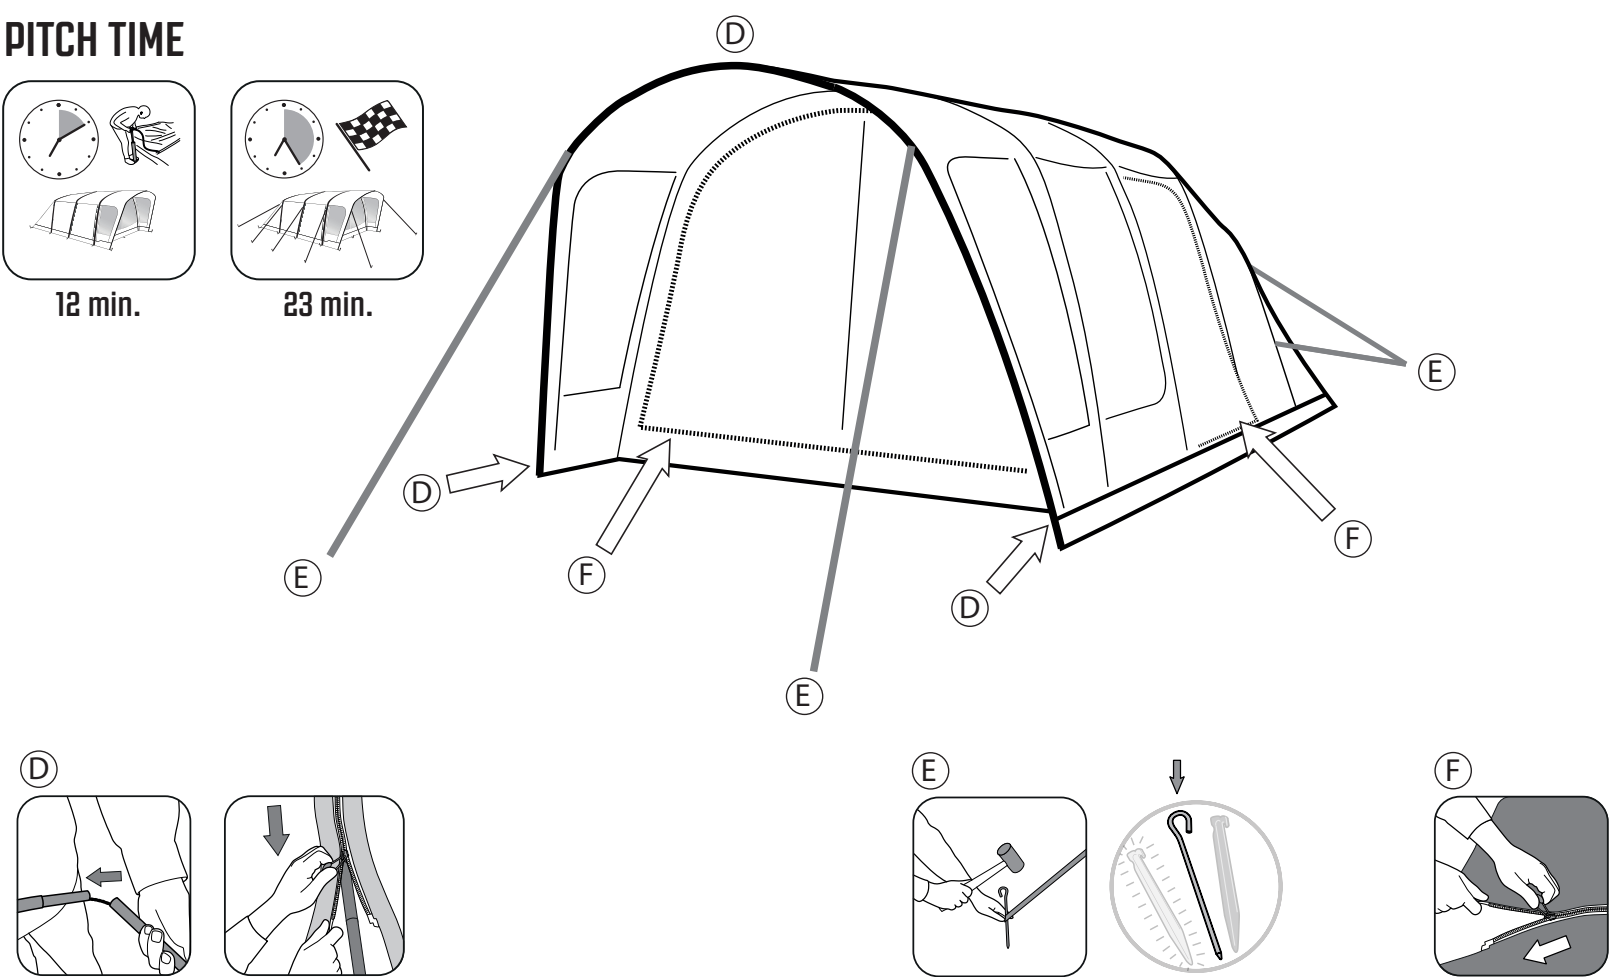

FR
Cette tente doit être montée par au moins deux personnes.

NL
Deze tent moet opgezet worden door minstens twee personen.

CZ
Tento stan musí stavět nejméně dvě osoby.

PITCHING

PITCH TIME

PACKING AWAY

FIND OUT!
See our videos
HOW TO PITCH YOUR TENT?
www.youtube.com/user/Outwelltents
HOW TO CLEAN AND MAINTAIN YOUR TENT?
www.outwell.com/maintenance