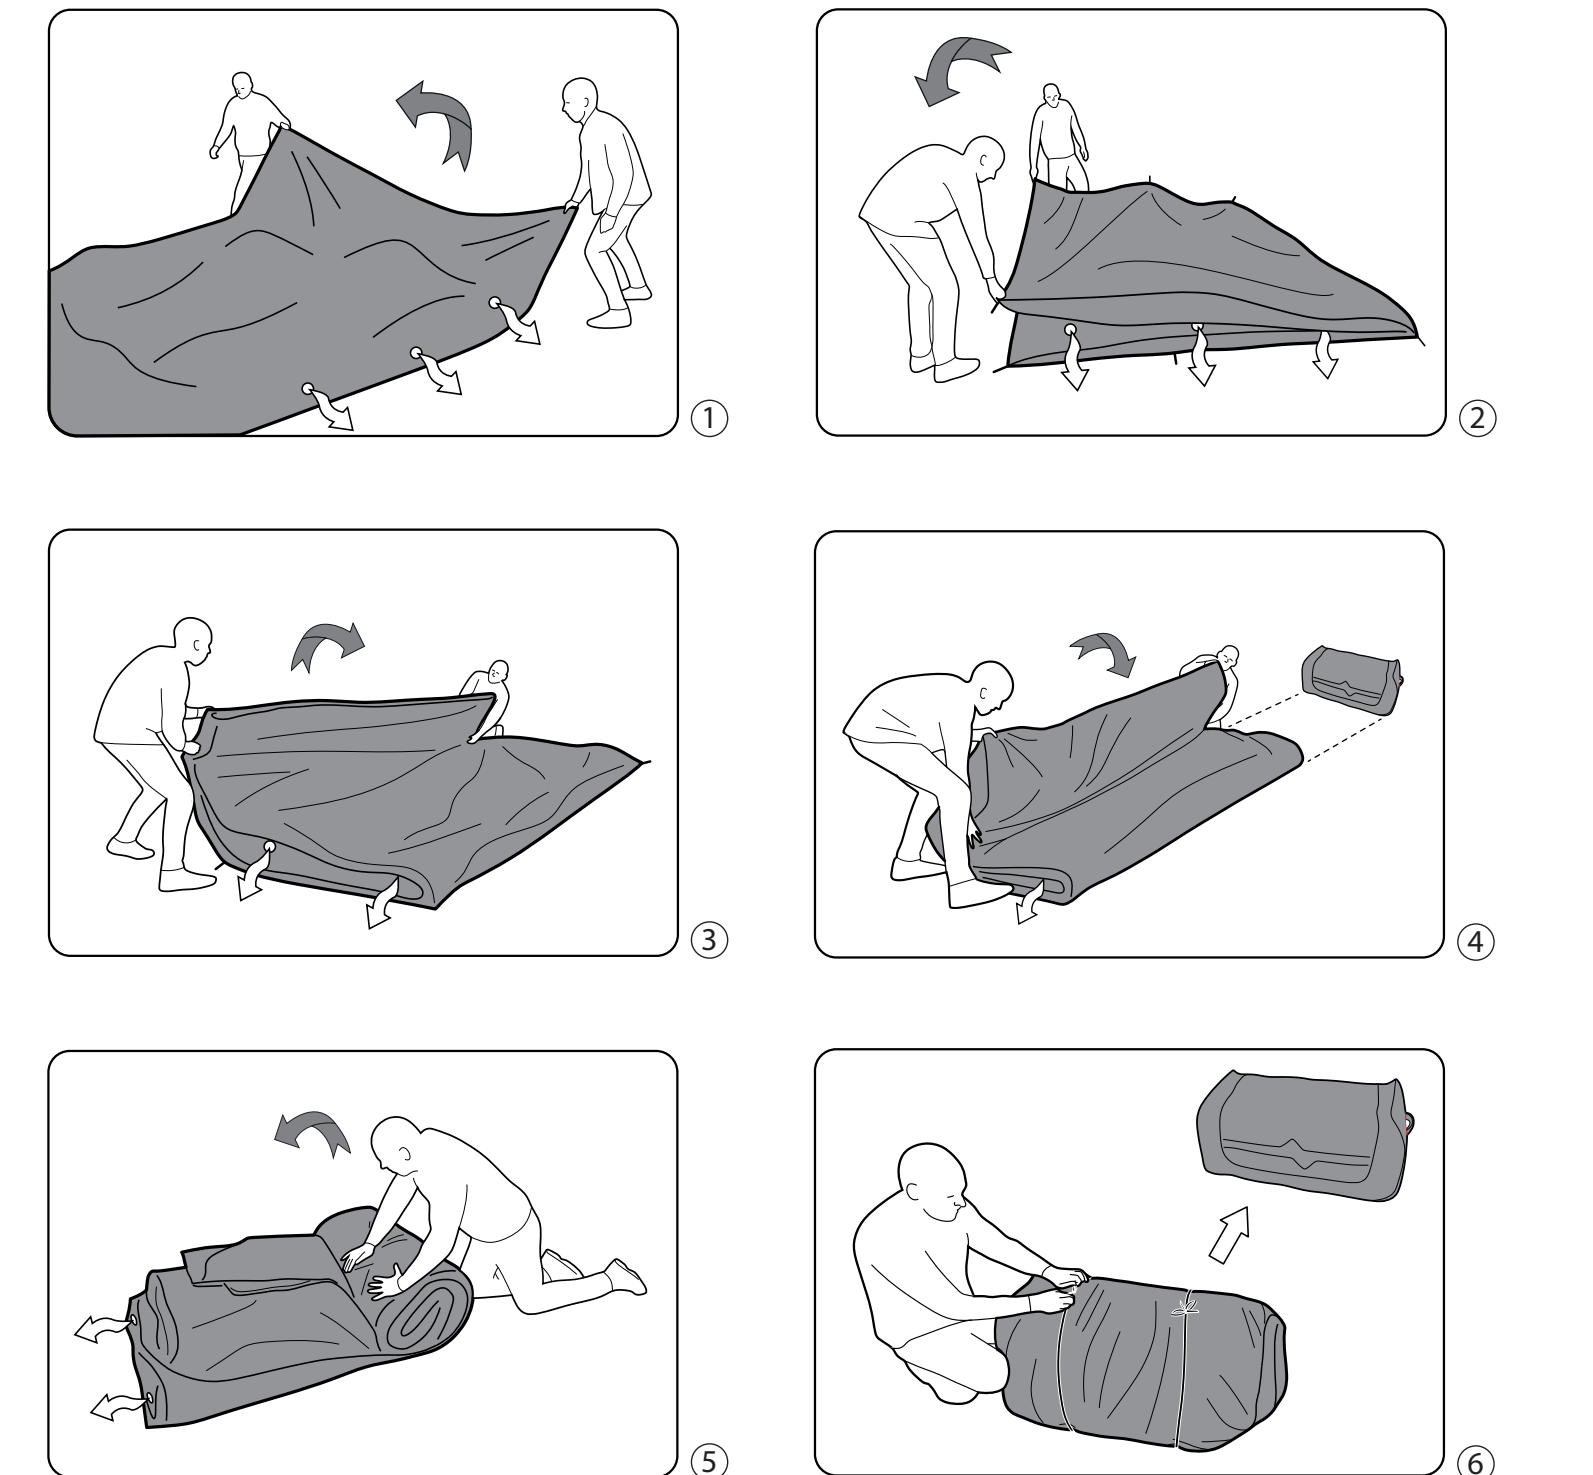

FR
Cette tente doit être montée par au moins deux personnes.

NL
Deze tent moet opgezet worden door minstens twee personen.

CZ
Tento stan musí stavět nejméně dvě osoby.

PITCHING

PITCH TIME

PACKING AWAY

FIND OUT!
See our videos
HOW TO PITCH YOUR TENT?
www.youtube.com/user/Outwelltents
HOW TO CLEAN AND MAINTAIN YOUR TENT?
www.outwell.com/maintenance