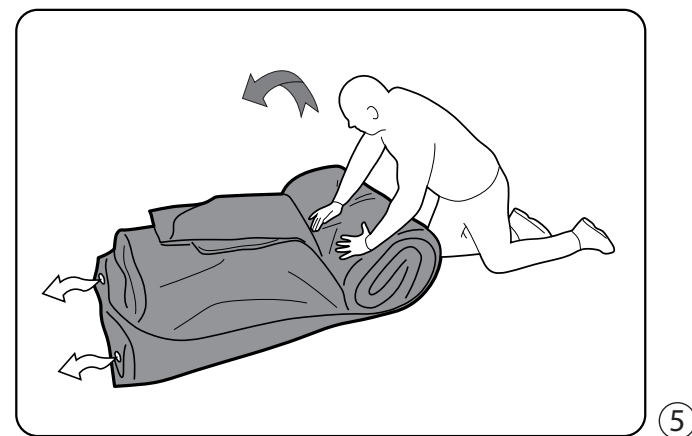

FR
Cette tente doit être montée par au moins deux personnes.

NL
Deze tent moet opgezet worden door minstens twee personen.

CZ
Tento stan musí stavět nejméně dvě osoby.

PITCHING

PITCH TIME

PACKING AWAY

FIND OUT!
See our videos
HOW TO PITCH YOUR TENT?
www.outwell.com/pitching
HOW TO CLEAN AND MAINTAIN YOUR TENT?
www.outwell.com/maintenance