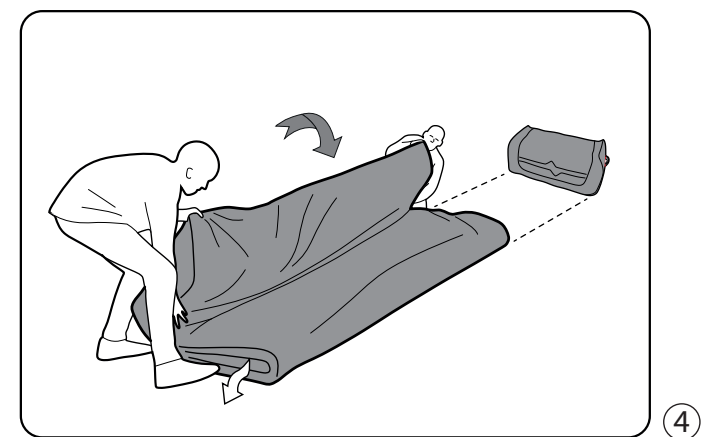

FR
Cette tente doit être montée par au moins deux personnes.

NL
Deze tent moet opgezet worden door minstens twee personen.

CZ
Tento stan musí stavět nejméně dvě osoby.

PITCHING

PITCH TIME

PACKING AWAY

FIND OUT!
See our videos
HOW TO PITCH YOUR TENT?
www.outwell.com/pitching
HOW TO CLEAN AND MAINTAIN YOUR TENT?
www.outwell.com/maintenance