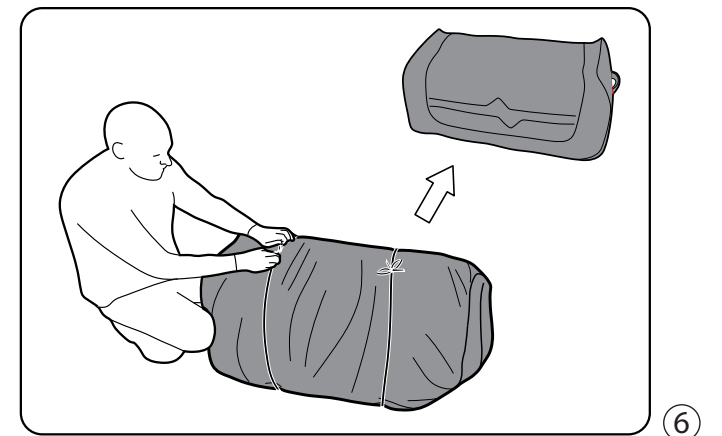

FR
Cette tente doit être montée par au moins deux personnes.

NL
Deze tent moet opgezet worden door minstens twee personen.

CZ
Tento stan musí stavět nejméně dvě osoby.

PITCHING

PITCH TIME

PACKING AWAY

FIND OUT!
See our videos
HOW TO PITCH YOUR TENT?
www.outwell.com/pitching
HOW TO CLEAN AND MAINTAIN YOUR TENT?
www.outwell.com/maintenance