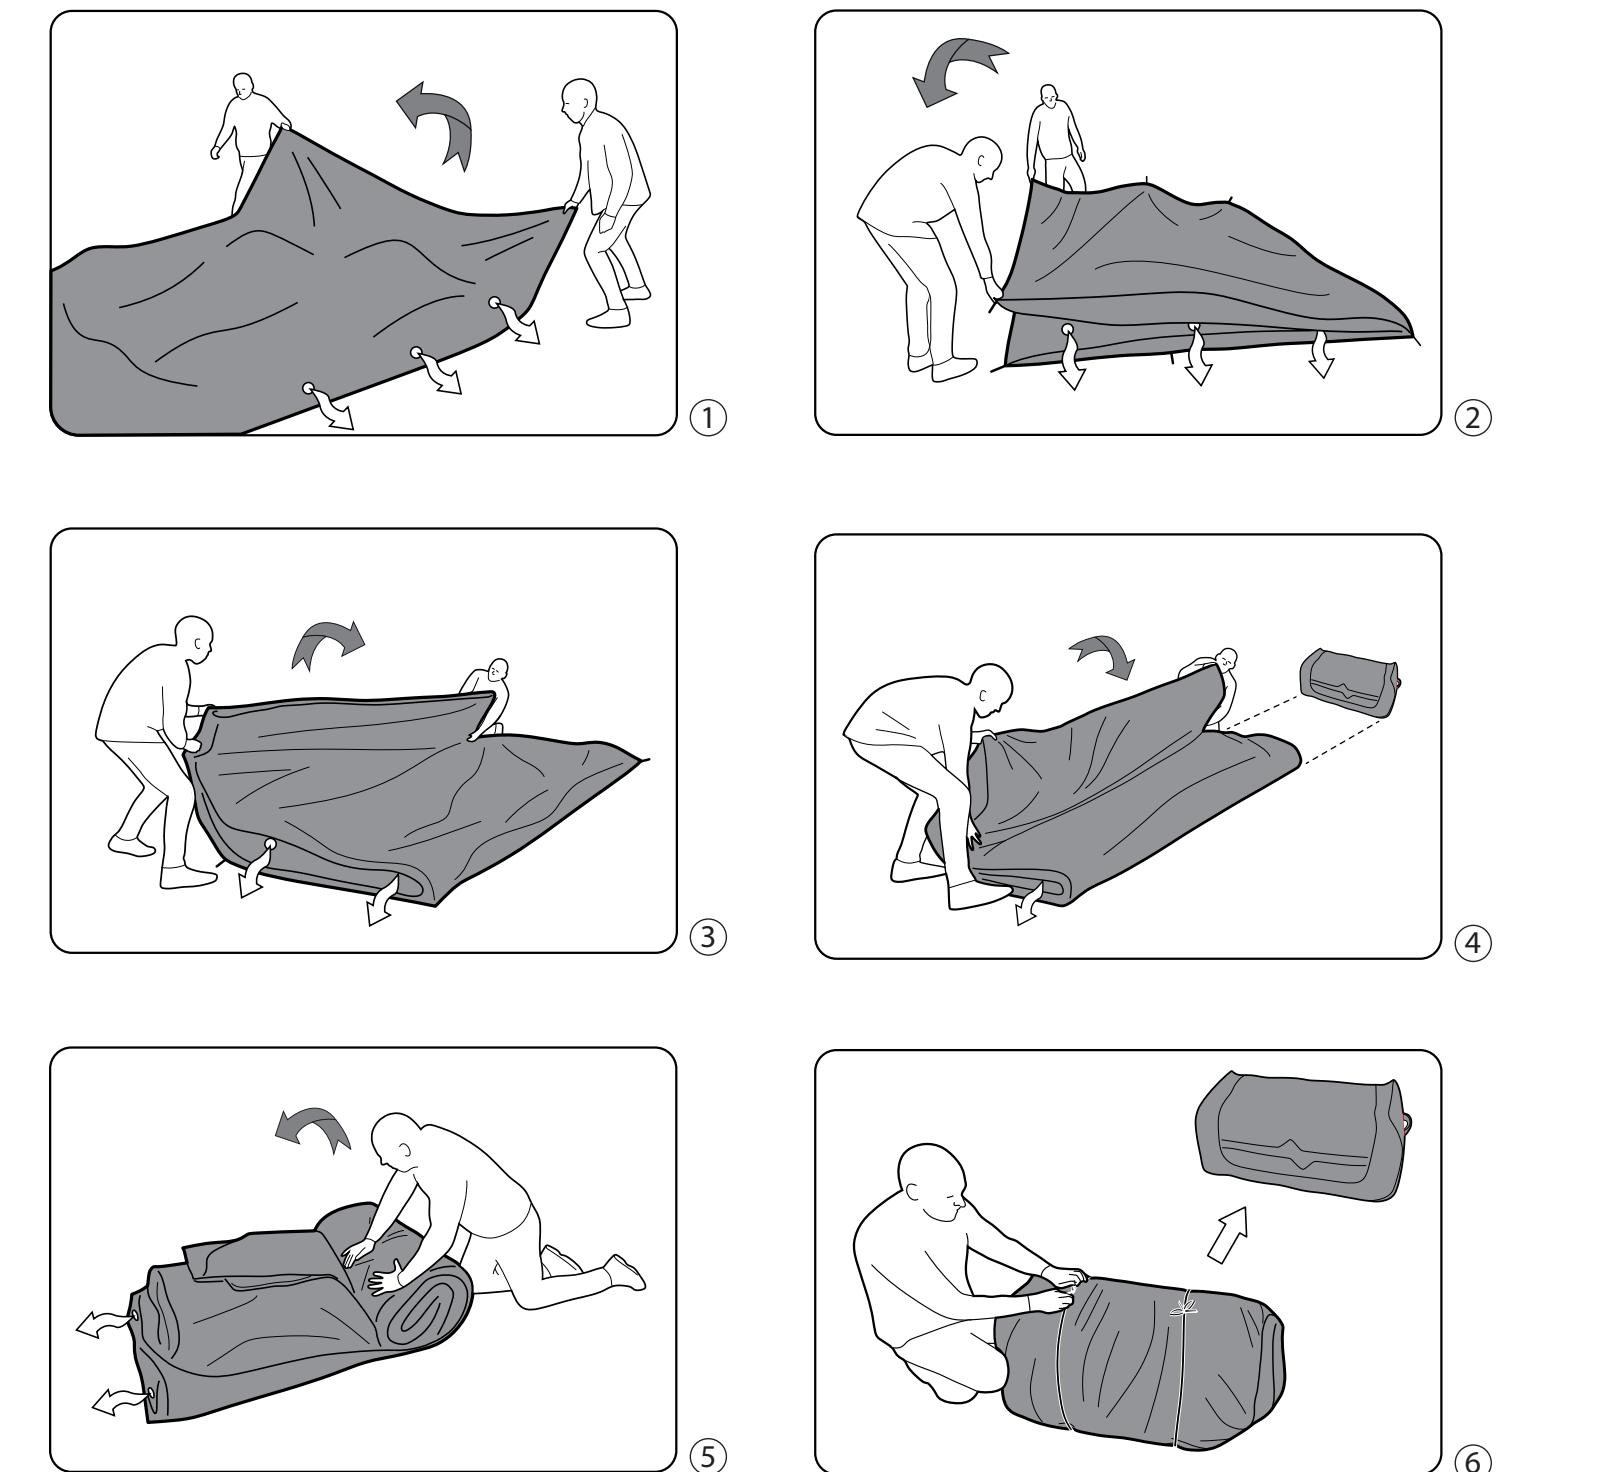

PACKING AWAY

FIND OUT!
See our videos
HOW TO PITCH YOUR TENT?
www.youtube.com/user/Outwelltents
HOW TO CLEAN AND MAINTAIN YOUR TENT?
www.outwell.com/maintenance

FINDEN SIE ES HER-AUS!
Finden Sie es in unseren videos
WIE BAUE ICH MEIN ZELT AUF?
www.youtube.com/user/Outwelltents
WIE REINIGE UND PFLEGE ICH MEIN ZELT?
www.outwell.com/maintenance

SÅDAN GØR DU!
Se vores videoer
SÅDAN SÆTTER DU OPP TELTET DITT?
www.youtube.com/user/Outwelltents
SÅDAN RENGØRER OG VEDLIGEHOLDER DU DITT TELT?
www.outwell.com/maintenance

FINN UT MER!
Se videoene våre
HVORDAN SETTER DU OPP TELTET DITT?
www.youtube.com/user/Outwelltents
HVORDAN RENGØRER OG VEDLIGEHOLDER DU TELTET?
www.outwell.com/maintenance

DÉCOUVREZ!
Regardez nos vidéos
COMMENT MONTER VOTRE TENTE?
www.youtube.com/user/Outwelltents
COMMENT NETTOYER ET ENTREtenir VOTRE TENTE?
www.outwell.com/maintenance

ONTDEK HET HIER!
Bekijk onze video's
HOE ZET U UW TENT OP?
www.youtube.com/user/Outwelltents
HOE REINIGT EN ONDERHOUDT U UW TENT?
www.outwell.com/maintenance

NEPŘEHLÉDNĚTE!
Podívejte se na naše videa
JAK POSTAVIT STAN?
www.youtube.com/user/Outwelltents
JAK ČISTIT A STARAT SE O STAN?
www.outwell.com/maintenance